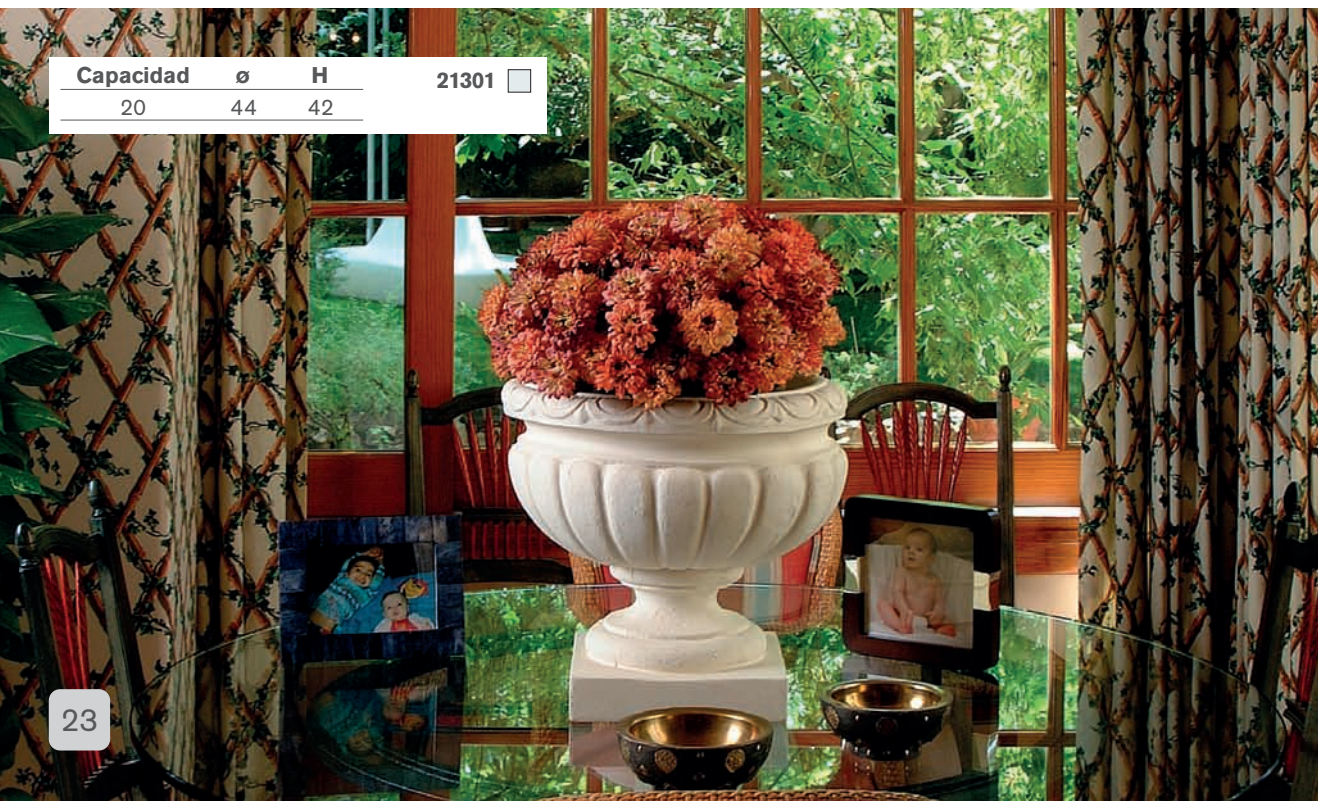

20702 ■ 20701 □

orza

Capacidad	A	H	L
70	48	60	48
165	64	78	64

21502 ■ 21512 ■
21602 ■ 21612 ■

dino

Capacidad	ø	H
25	42	47

22601

copas