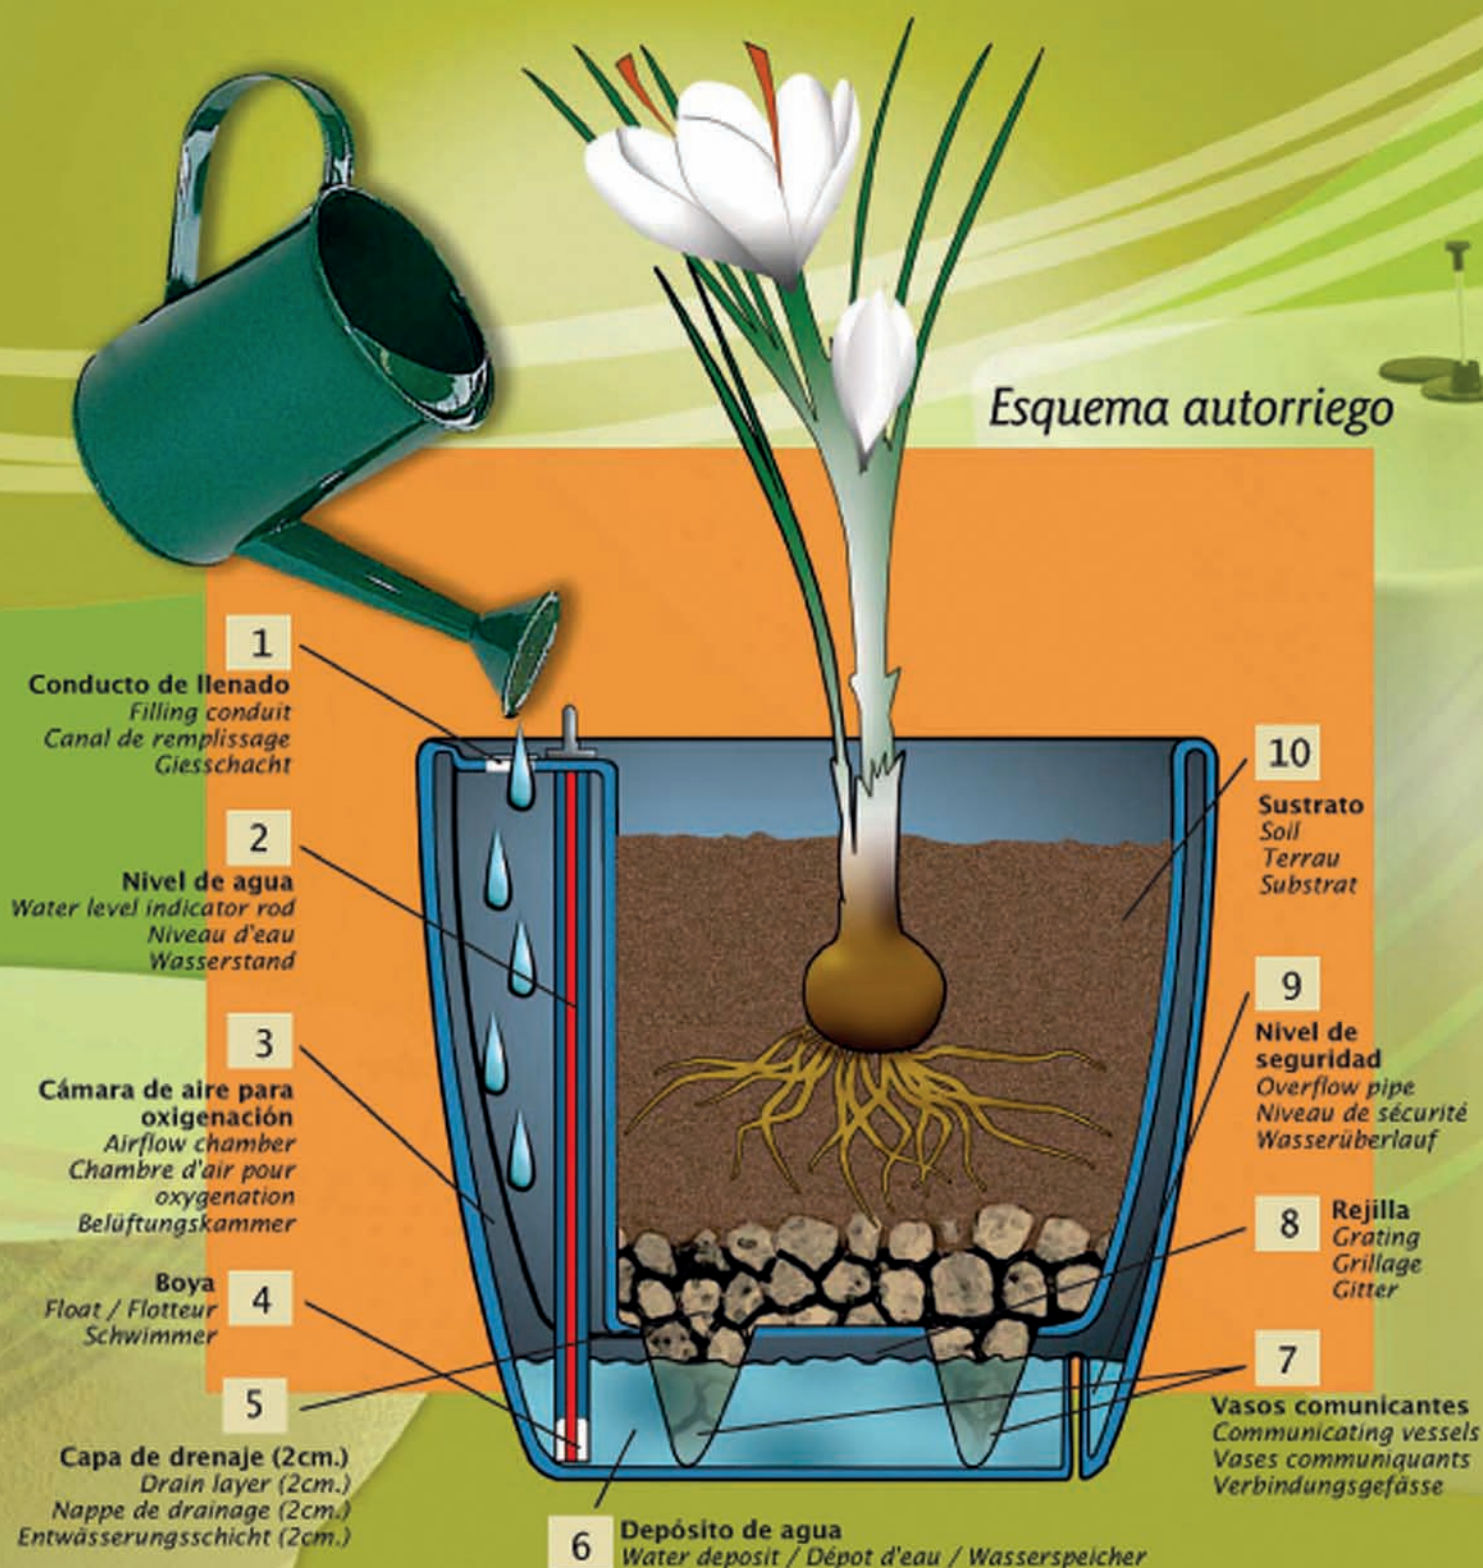

Autorriego