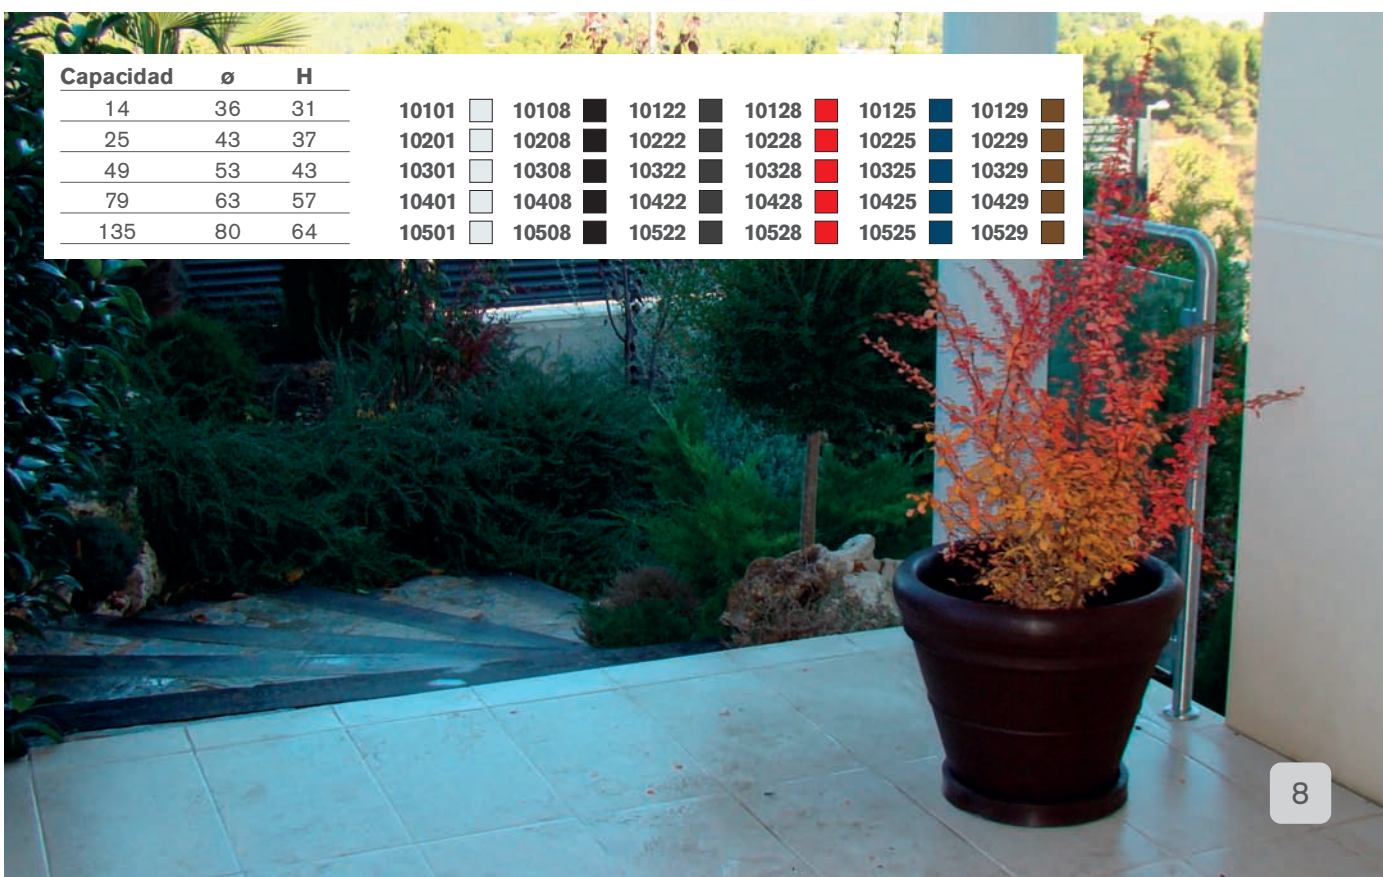

PLATOS
26

samba

∅	H	50826	50808	50828	50829
45	80				
					
		50825	50822	50823	

bali

A	H	L	50526	50528	50522	50525	50529
50	50	50					
							

mallorca

maceta con plato

Capacidad	Ø	H	10101	10108	10122	10128	10125	10129
14	36	31	10201	10208	10222	10228	10225	10229
25	43	37	10301	10308	10322	10328	10325	10329
49	53	43	10401	10408	10422	10428	10425	10429
79	63	57	10501	10508	10522	10528	10525	10529
135	80	64						